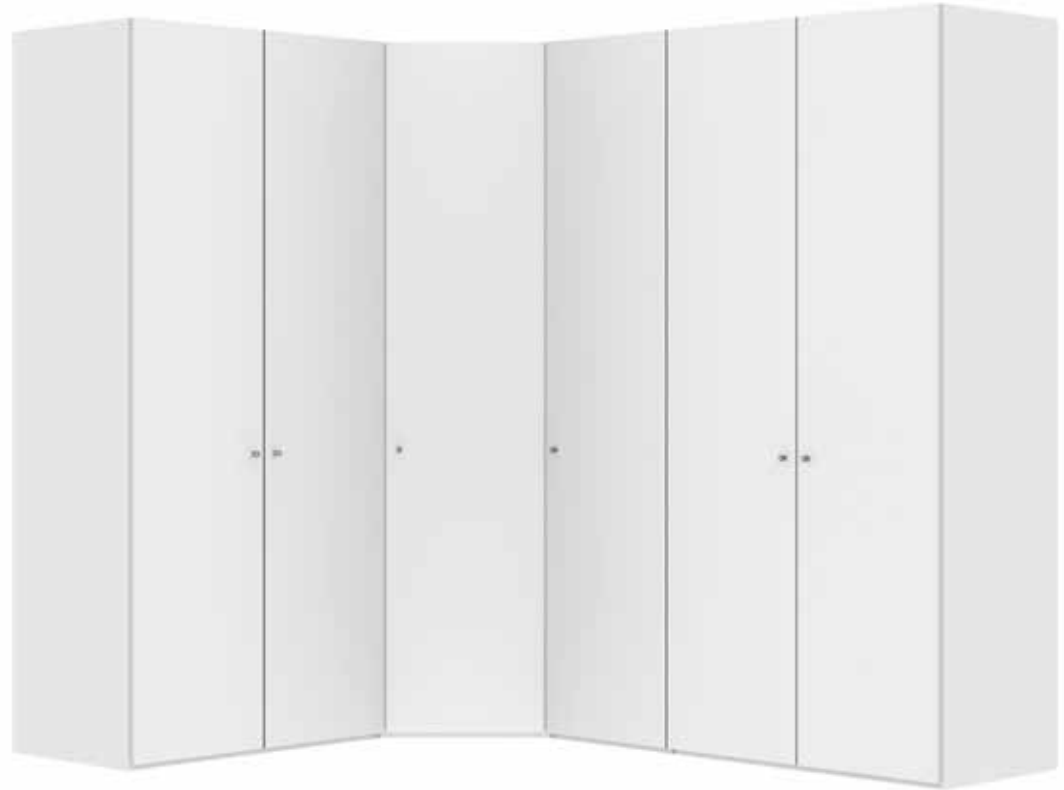

Front Premiumweiss  
 Façade Blanc premium  
 Front Premium white  
 Front Wit premium

 <p>Korpus Corps Body Romp</p>	<p>Metallicfarbig Couleur métallique Metallic colored Metaalkleurig</p>	<p>Novaschwarz Novanoir Novablack Novazwart</p>	<p>Premiumweiss Blanc premium Premium white Wit premium</p>	<p>Jackson Hickory Jackson Hickory Jackson Hickory Jackson Hickory</p>
				
146/146 cm 	3917 431	3964 131	3910 131	3846 531
196/146 cm 	3917 441	3964 141	3910 141	3846 541
196/196 cm 	3917 451	3964 151	3910 151	3846 551
196/246 cm 	3917 461	3964 161	3910 161	3846 561
246/246 cm 	3917 471	3964 171	3910 171	3846 571

Im Preis inbegriffen: Knopfgriff, 1 Einlegeboden (16 mm) und 1 Kleiderstange pro Abteil  
 Inclus dans le prix: Bouton, 1 rayon (16 mm) et 1 tringle à habits par compartiment  
 Included in the price: Knob, 1 shelf (16 mm) and 1 clothes rail per element  
 In de prijs inbegrepen: Knopgreep, 1 plank (16 mm) en 1 kledingroede per vak