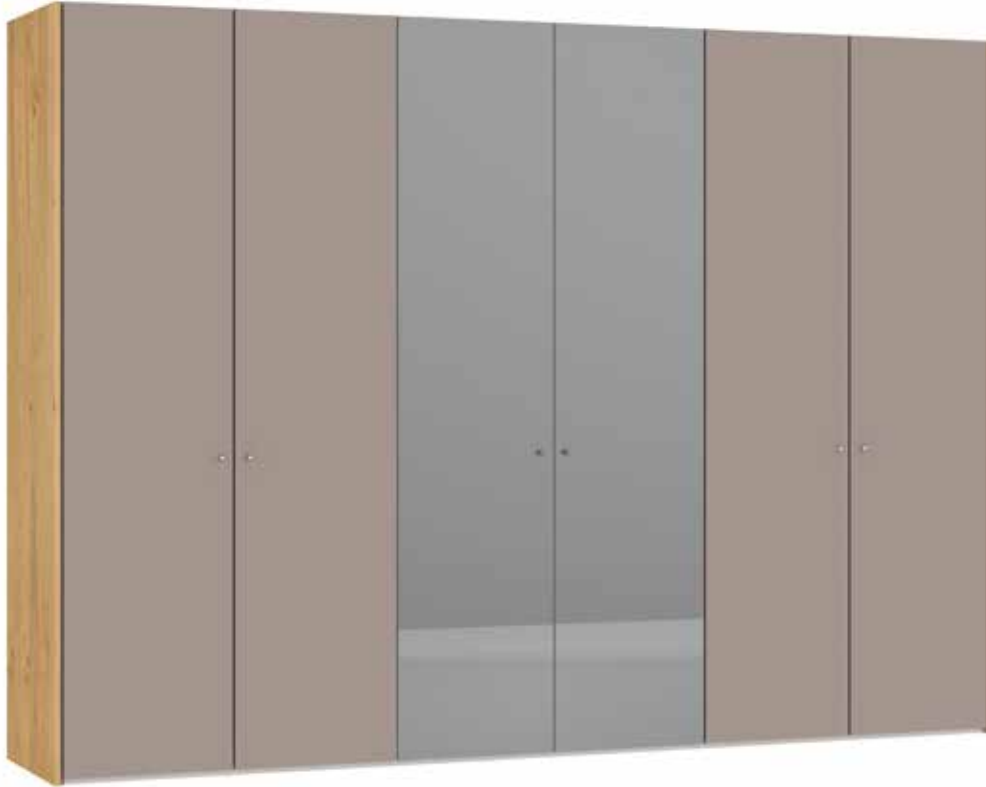

4.27

Front Nougat / Spiegel dunkel
 Façade Nougat / Miroir foncé
 Front Nougat / Dark mirror
 Front Nougat / Spiegel donker

Echtholz furnier kann eine unterschiedliche Anzahl und Formen von natürlich gewachsenen Ästen und Verwachsungen aufweisen
 Le nombre et la forme des courbures et nœuds naturels du placage en bois véritable peuvent varier
 Real wood veneer can have a varying number of naturally grown gnarls and knots, which come in many different shapes and forms
 Echt houten fineer kan een uiteenlopend aantal en vormen van op natuurlijke wijze gegroeide takken en vergroeiingen vertonen

	<p>Korpus Nougat Corps Nougat Body Nougat Romp Nougat</p>	<p>Aufdoppelung Doublage Extra colored outside wall Verdubbelings zijwanden</p>	<p>Eiche furniert Chêne plaqué Oak veneer Eiken fineer</p>
<p>Spiegel dunkel Miroir foncé Dark mirror Spiegel donker</p>			
<p>154,8 cm</p>			<p>4423 8131</p>
<p>205,1 cm</p>			<p>4423 8141</p>
<p>255,4 cm</p>			<p>4423 8151</p>
<p>305,7 cm</p>			<p>4423 8161</p>

Im Preis inbegriffen: Knopfgriff, 1 Einlegeboden (16 mm) und 1 Kleiderstange pro Abteil
 Inclus dans le prix: Bouton, 1 rayon (16 mm) et 1 tringle à habits par compartiment
 Included in the price: Knob, 1 shelf (16 mm) and 1 clothes rail per element
 In de prijs inbegrepen: Knopgreep, 1 plank (16 mm) en 1 kledingroede per vak