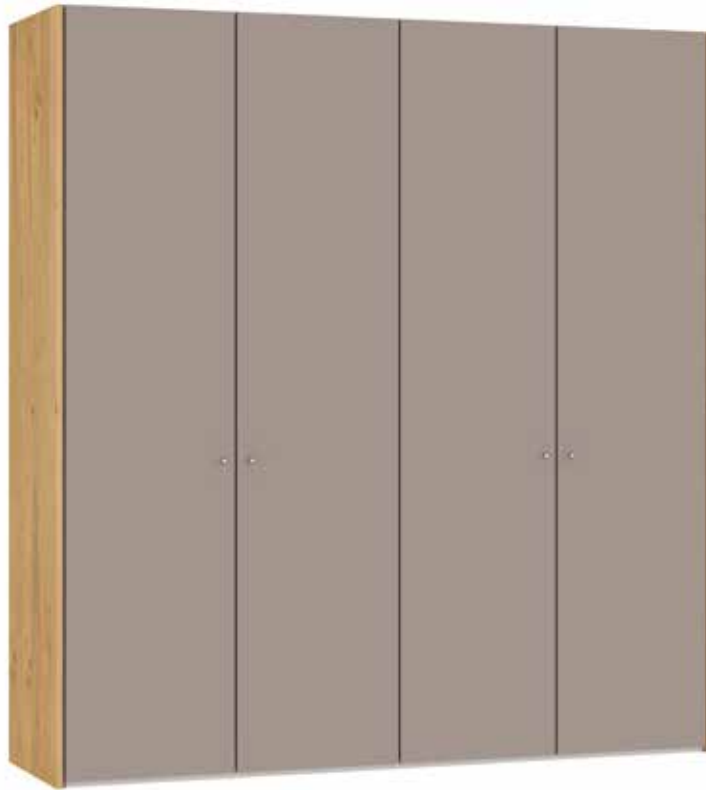

Front Nougat  
 Façade Nougat  
 Front Nougat  
 Front Nougat

Echtholz furnier kann eine unterschiedliche Anzahl und Formen von natürlich gewachsenen Ästen und Verwachsungen aufweisen  
 Le nombre et la forme des courbures et nœuds naturels du placage en bois véritable peuvent varier  
 Real wood veneer can have a varying number of naturally grown gnarls and knots, which come in many different shapes and forms  
 Echt houten fineer kan een uiteenlopend aantal en vormen van op natuurlijke wijze gegroeide takken en vergroeiingen vertonen

	<p>Korpus Nougat          Corps Nougat          Body Nougat          Romp Nougat</p>	<p>Aufdoppelung          Doublage          Extra colored outside wall          Verdubbelings zijwanden</p>	<p>Eiche furniert          Chêne plaqué          Oak veneer          Eiken fineer</p>
<p>104,5 cm</p>			<p>4487 4221</p>
<p>154,8 cm</p>			<p>4487 4231</p>
<p>205,1 cm</p>			<p>4487 4241</p>
<p>255,4 cm</p>			<p>4487 4251</p>
<p>305,7 cm</p>			<p>4487 4261</p>