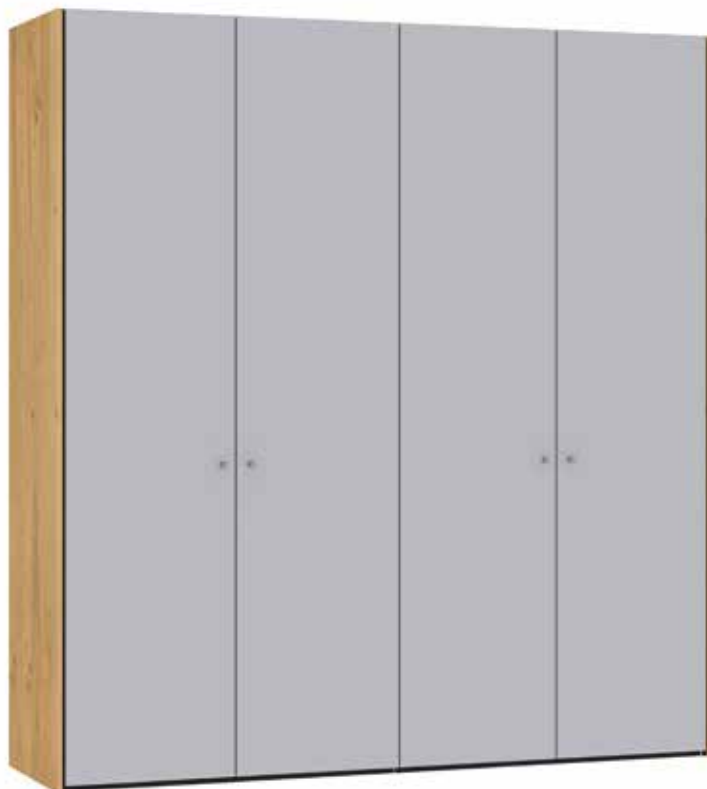

Front Glas Hellgrau matt  
 Façade Verre gris clair mat  
 Front Light grey glass matt  
 Front Glas grijs helder mat

Echtholz furnier kann eine unterschiedliche Anzahl und Formen von natürlich gewachsenen Ästen und Verwachsungen aufweisen  
 Le nombre et la forme des courbures et nœuds naturels du placage en bois véritable peuvent varier  
 Real wood veneer can have a varying number of naturally grown gnarls and knots, which come in many different shapes and forms  
 Echt houten fineer kan een uiteenlopend aantal en vormen van op natuurlijke wijze gegroeide takken en vergroeiingen vertonen

	<p>Korpus Novaschwarz          Corps Novanoir          Body Novablack          Romp Novazwart</p>	<p>Aufdoppelung          Doublage          Extra colored outside wall          Verdubbelings zijwanden</p>	<p>Eiche furniert          Chêne plaqué          Oak veneer          Eiken fineer</p>
<p>104,5 cm</p>			4331 2021
<p>154,8 cm</p>			4331 2031
<p>205,1 cm</p>			4331 2041
<p>255,4 cm</p>			4331 2051
<p>305,7 cm</p>			4331 2061

Im Preis inbegriffen: Knopgriff, 1 Einlegeboden (16 mm) und 1 Kleiderstange pro Abteil  
 Inclus dans le prix: Bouton, 1 rayon (16 mm) et 1 tringle à habits par compartiment  
 Included in the price: Knob, 1 shelf (16 mm) and 1 clothes rail per element  
 In de prijs inbegrepen: Knopgreep, 1 plank (16 mm) en 1 kledingroede per vak