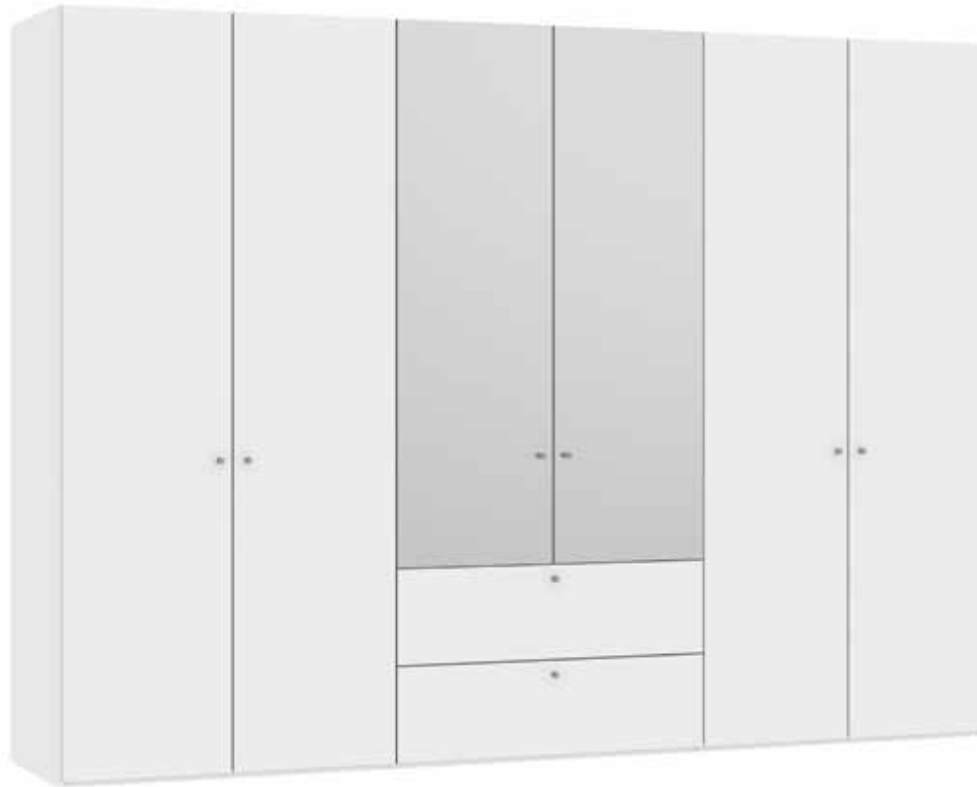

Front Premiumweiss / Spiegel / Premiumweiss  
 Façade Blanc premium / Miroir / Blanc premium  
 Front Premium white / Mirror / Premium white  
 Front Wit premium / Spiegel / Wit premium

	<b>Korpus</b> Corps Body Romp	<b>Novaschwarz</b> Novanoir Novablack Novazwart	<b>Premiumweiss</b> Blanc premium Premium white Wit premium	<b>Hellgrau matt</b> Gris clair mat Light grey matt Grijs helder mat	<b>Eichenstruktur Natur</b> Structure chêne nature Oak structure natural Eikenstructuur natuur	<b>Nougat</b> Nougat Nougat Nougat
	<b>Spiegel</b> Miroir Mirror Spiegel					
152,2 cm 		5962 231	5998 831	5520 931	5394 431	5992 431
202,5 cm 		5962 243	5998 843	5520 943	5394 443	5992 443
252,8 cm 		5962 251	5998 851	5520 951	5394 451	5992 451
303,1 cm 		5962 261	5998 861	5520 961	5394 461	5992 461

Im Preis inbegriffen: Knopfgriff, 1 Einlegeboden (16 mm) und 1 Kleiderstange pro Abteil  
 Inclus dans le prix: Bouton, 1 rayon (16 mm) et 1 tringle à habits par compartiment  
 Included in the price: Knob, 1 shelf (16 mm) and 1 clothes rail per element  
 In de prijs inbegrepen: Knopgreep, 1 plank (16 mm) en 1 kledingroede per vak