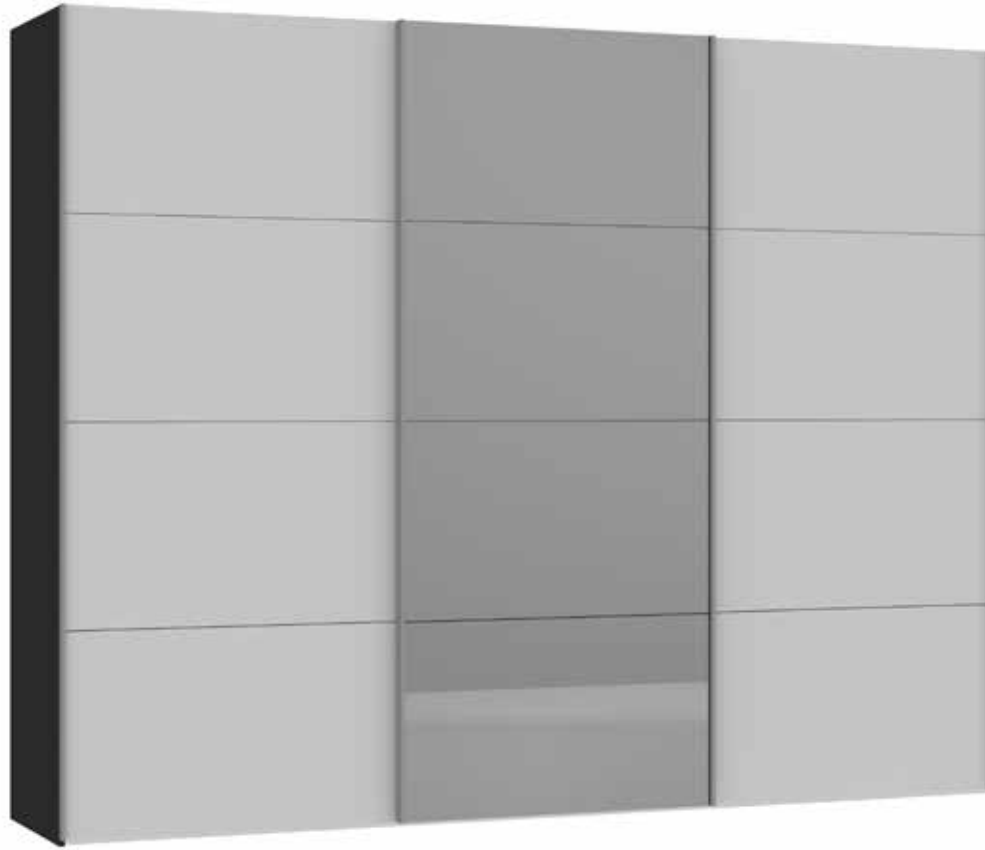

Front Hellgrau matt / Spiegel dunkel
 Façade Gris clair mat / Miroir foncé
 Front Light grey matt / Dark mirror
 Front Grijs helder mat / Spiegel donker

	<p>Korpus Corps Body Romp</p>	<p>Novaschwarz Novanoir Novablack Novazwart</p>	<p>Premiumweiss Blanc premium Premium white Wit premium</p>
<p>202,5 cm </p>	<p>8715 5841</p>	<p>8535 6241</p>	
<p>252,8 cm </p>	<p>8715 5851</p>	<p>8535 6251</p>	
<p>303,1 cm </p>	<p>8715 5861</p>	<p>8535 6261</p>	

Im Preis inbegriffen: 1 Einlegeboden (16 mm) und 1 Kleiderstange pro Abteil
 Inclus dans le prix: 1 rayon (16 mm) et 1 tringle à habits par compartiment
 Included in the price: 1 shelf (16 mm) and 1 clothes rail per element
 In de prijs inbegrepen: 1 plank (16 mm) en 1 kledingroede per vak