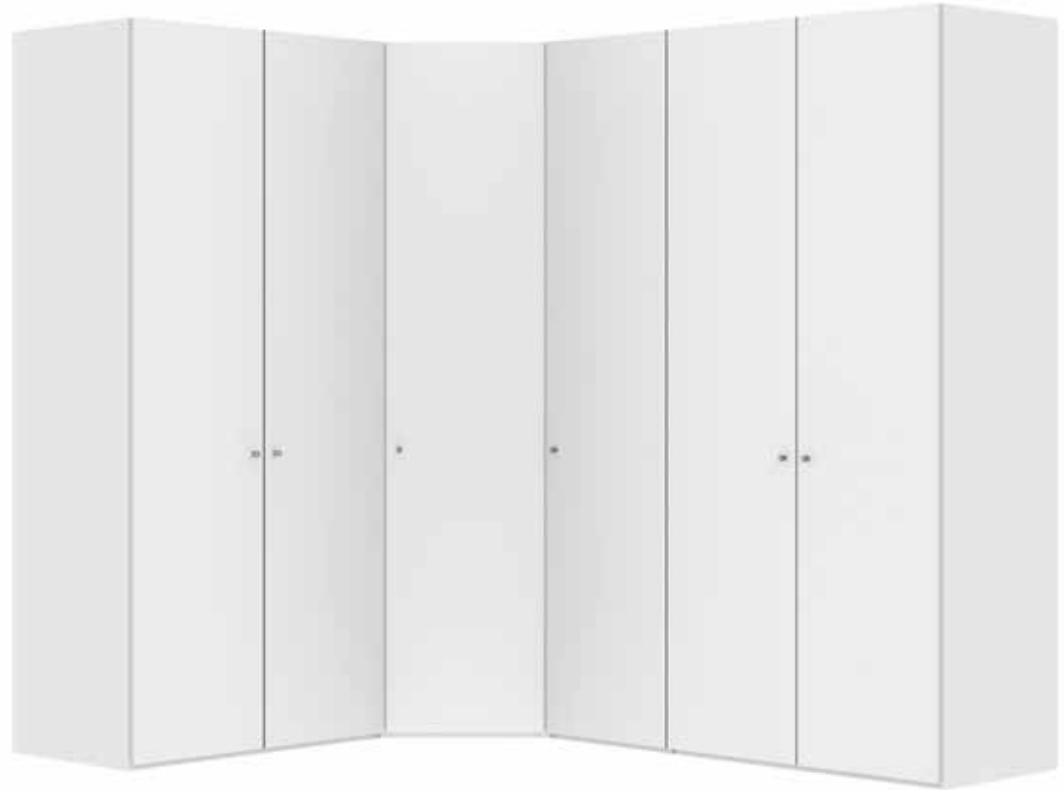

Front Premiumweiss
 Façade Blanc premium
 Front Premium white
 Front Wit premium

 Korpus Corps Body Romp	Metallicfarbig Couleur métallique Metallic colored Metaalkleurig	Novaschwarz Novanoir Novablack Novazwart	Premiumweiss Blanc premium Premium white Wit premium	Jackson Hickory Jackson Hickory Jackson Hickory Jackson Hickory
				
146/146 cm 	3917 431	3964 131	3910 131	3846 531
196/146 cm 	3917 441	3964 141	3910 141	3846 541
196/196 cm 	3917 451	3964 151	3910 151	3846 551
196/246 cm 	3917 461	3964 161	3910 161	3846 561
246/246 cm 	3917 471	3964 171	3910 171	3846 571

Im Preis inbegriffen: Knopfgriff, 1 Einlegeboden (16 mm) und 1 Kleiderstange pro Abteil
 Inclus dans le prix: Bouton, 1 rayon (16 mm) et 1 tringle à habits par compartiment
 Included in the price: Knob, 1 shelf (16 mm) and 1 clothes rail per element
 In de prijs inbegrepen: Knopgreep, 1 plank (16 mm) en 1 kledingroede per vak