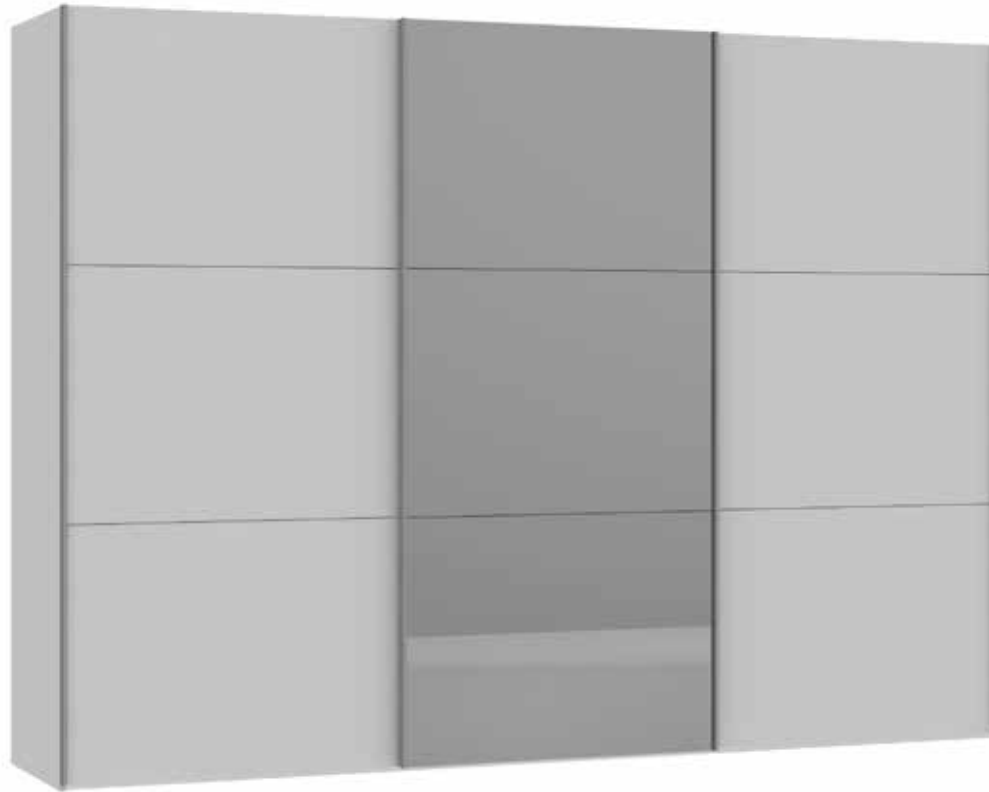

Front Hellgrau matt / Spiegel dunkel
 Façade Gris clair mat / Miroir foncé
 Front Light grey matt / Dark mirror
 Front Grijs helder mat / Spiegel donker

	Kopus Corps Body Romp	Cremeweiss Blanc crème Cream white Crémewit	Novaschwarz Novanoir Novablack Novazwart	Premiumweiss Blanc premium Premium white Wit premium	Hellgrau matt Gris clair mat Light grey matt Grijs helder mat	Eichenstruktur Natur Structure chêne nature Oak structure natural Eikenstructuur natuur
						
152,2 cm 		6786 8431	6231 1631	6247 7631	6283 8831	6182 1331
202,5 cm 		6786 8441	6231 1641	6247 7641	6283 8841	6182 1341
227,6 cm 		6786 8445	6231 1645	6247 7645	6283 8845	6182 1345
252,8 cm 		6786 8451	6231 1651	6247 7651	6283 8851	6182 1351
278,0 cm 		6786 8455	6231 1655	6247 7655	6283 8855	6182 1355
303,1 cm 		6786 8461	6231 1661	6247 7661	6283 8861	6182 1361
328,2 cm 		6786 8465	6231 1665	6247 7665	6283 8865	6182 1365
378,5 cm 		6786 8475	6231 1675	6247 7675	6283 8875	6182 1375

Im Preis inbegriffen: 1 Einlegeboden (16 mm) und 1 Kleiderstange pro Abteil
 Inclus dans le prix: 1 rayon (16 mm) et 1 tringle à habits par compartiment
 Included in the price: 1 shelf (16 mm) and 1 clothes rail per element
 In de prijs inbegrepen: 1 plank (16 mm) en 1 kledingroede per vak